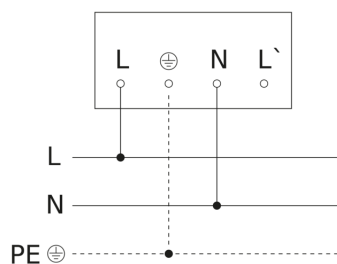

Sensor-LED-buitenspot - Professional Line

XLED PRO ONE Max S

met bewegingsmelder - wit
EAN 4007841 086831
art.nr. 086831

aansluitschema Master

aansluitschema Master/slave koppelin